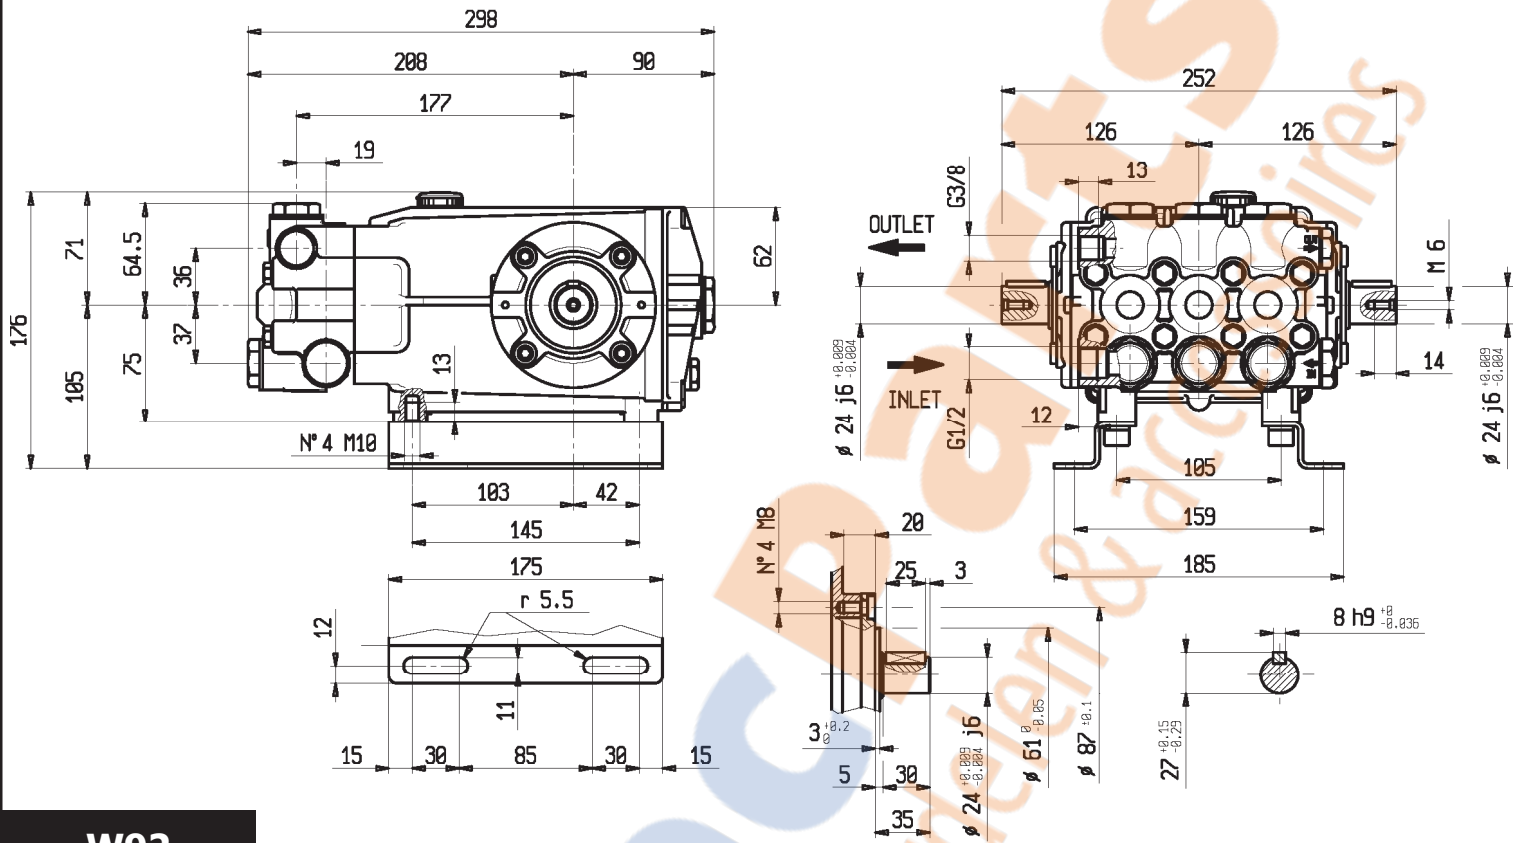

**DIMENSIONI D'INGOMBRO – OVERALL DIMENSIONS – DIMENSIONS D'ENCOMBREMENT
RAUMBEDARF – DIMENSIONES TOTALES – DIMENSÕES**

**W92
W101**

COD. DIS. 47.2140.00

**W131
W132
W151
W162
W201**

COD. DIS. 47.2141.00