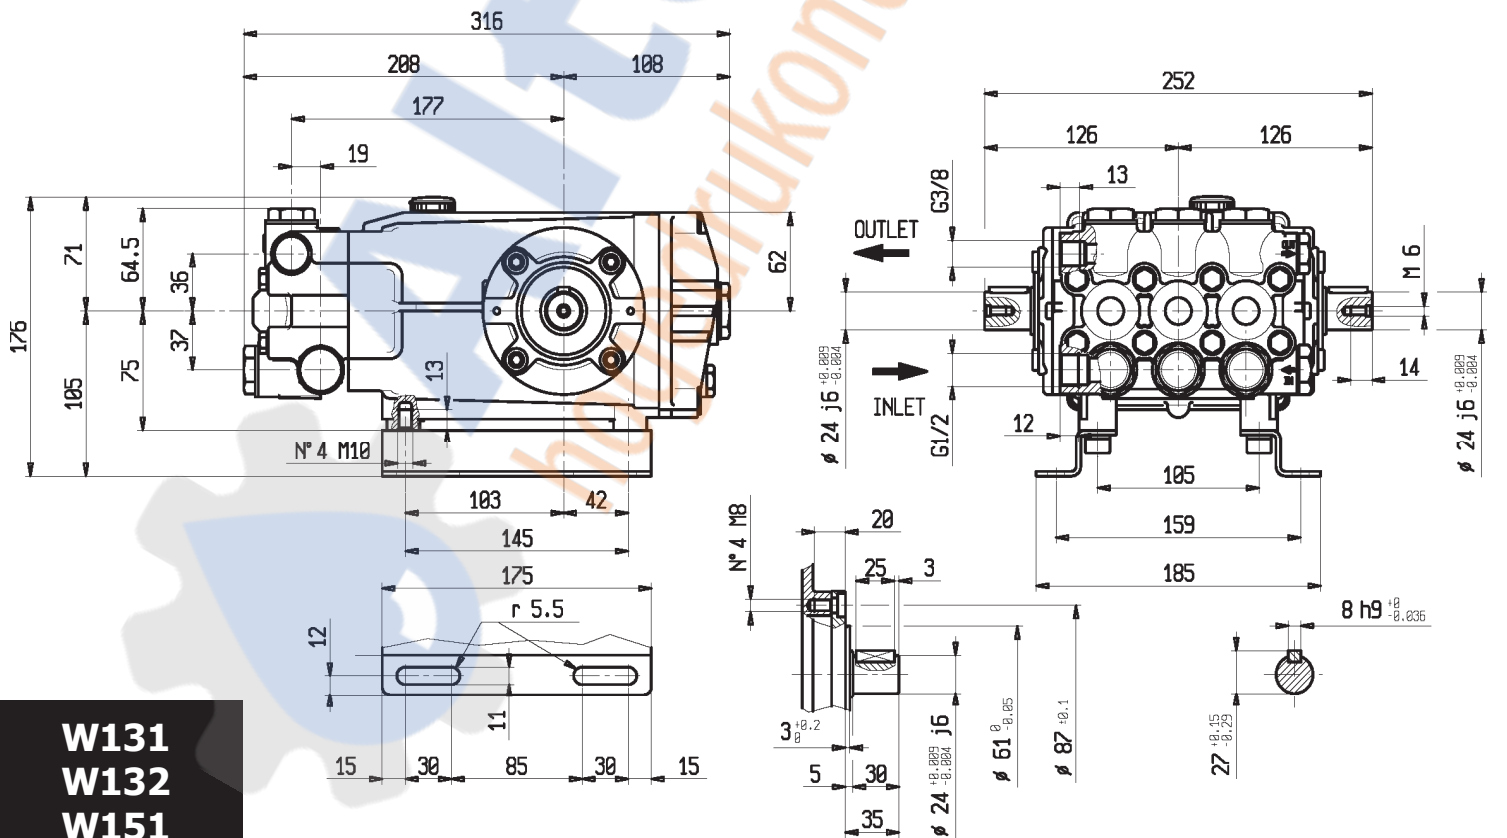

**DIMENSIONI D'INGOMBRO – OVERALL DIMENSIONS – DIMENSIONS D'ENCOMBREMENT
RAUMBEDARF – DIMENSIONES TOTALES – DIMENSÕES**

**W92
W101**

COD. DIS. 47.2140.00

**W131
W132
W151
W162
W201**

COD. DIS. 47.2141.00